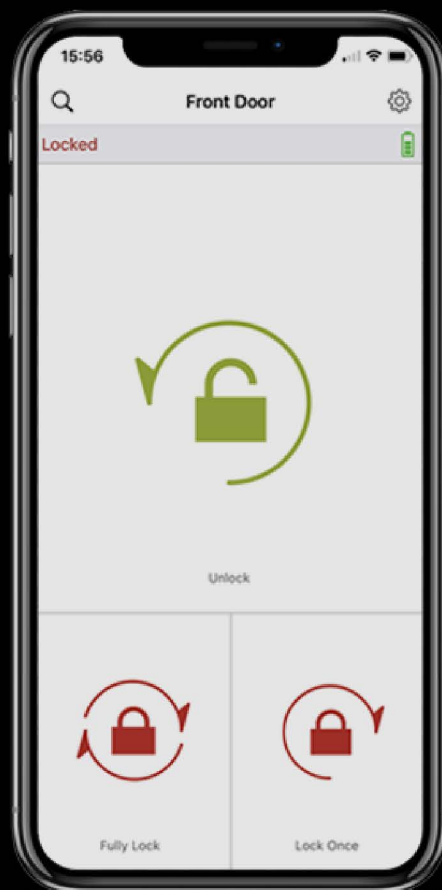

**Bezprzewodowa klawiatura kodowa z czytnikiem linii papilarnych**

pamięć do 6 kodów PIN

podświetlenie i komunikat LED

małe wymiary 63x80x15 mm

2 baterie AA zapewniają działanie do jednego roku

**Bezprzewodowy pilot działający w pasmie 434 MHz**

**Wkładka Smart Lock**

50S/45 do drzwi Iglo 5 otwieranych na zewnątrz

45S/50 do drzwi Iglo 5 otwieranych do wewnątrz

45S/60 do drzwi Iglo Energy otwieranych do wewnątrz

35S/60 do drzwi MB70 otwieranych do wewnątrz

35S/65 do drzwi MB86 otwieranych do wewnątrz

35S/50 do drzwi MB86 otwieranych do wewnątrz

W zestawie 5 kluczy

Google Play

App Store

## Nowoczesna i intuicyjna aplikacja na smartfona

możliwość zaprogramowania działań  
(np. automatyczne ryglowanie o określonej godzinie oraz w wybrane dni)

zezwoleń czasowe  
(np. dla gości lub pomocników domowych)