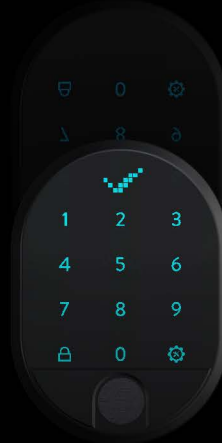

## Design i funkcjonalność, które pokochasz

Smart Lock by DRUTEX to inteligentny zamek, który zachwyca swoim designem i funkcjonalnością. Dzięki przemyślanej konstrukcji zamontujesz go w niespełna 5 minut. Z powodzeniem można go stosować w nowych drzwiach jak i doposażyć w niego już istniejące systemy drzwiowe z wkładką bębnekową.

# Wyposażenie dodatkowe

Bluetooth oraz 434 MHz

**Bezprzewodowa klawiatura kodowa**

pamięć do 6 kodów PIN

podświetlenie i komunikat LED

małe wymiary 63x84x16.5 mm

2 baterie AA zapewniają działanie do jednego roku

**Bezprzewodowa klawiatura kodowa z czytnikiem linii papilarnych**

pamięć do 6 kodów PIN

podświetlenie i komunikat LED

małe wymiary 63x80x15 mm

2 baterie AA zapewniają działanie do jednego roku

**Bezprzewodowy pilot działający w pasmie 434 MHz**

**Wkładka Smart Lock**

50S/45 do drzwi Iglo 5 otwieranych na zewnątrz

45S/50 do drzwi Iglo 5 otwieranych do wewnątrz

45S/60 do drzwi Iglo Energy otwieranych do wewnątrz

35S/60 do drzwi MB70 otwieranych do wewnątrz