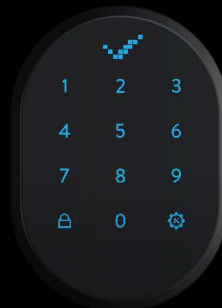

## Design i funkcjonalność, które pokochasz

Smart Lock by DRUTEX to inteligentny zamek, który zachwyca swoim designem i funkcjonalnością. Dzięki przemyślanej konstrukcji zamontujesz go w niespełna 5 minut. Z powodzeniem można go stosować w nowych drzwiach jak i doposażyć w niego już istniejące systemy drzwiowe z wkładką bębnekową.

# Wyposażenie dodatkowe

Bluetooth oraz 434 MHz

**Bezprzewodowa klawiatura kodowa**

pamięć do 6 kodów PIN

podświetlenie i komunikat LED

małe wymiary 63x84x16.5 mm

2 baterie AA zapewniają działanie do jednego roku

**Bezprzewodowa klawiatura kodowa z czytnikiem linii papilarnych**

pamięć do 6 kodów PIN

podświetlenie i komunikat LED

małe wymiary 63x80x15 mm

2 baterie AA zapewniają działanie do jednego roku

**Bezprzewodowy pilot działający w pasmie 434 MHz**

**Wkładka Smart Lock**

50S/45 do drzwi Iglo 5 otwieranych na zewnątrz

45S/50 do drzwi Iglo 5 otwieranych do wewnątrz

45S/60 do drzwi Iglo Energy otwieranych do wewnątrz

35S/60 do drzwi MB70 otwieranych do wewnątrz