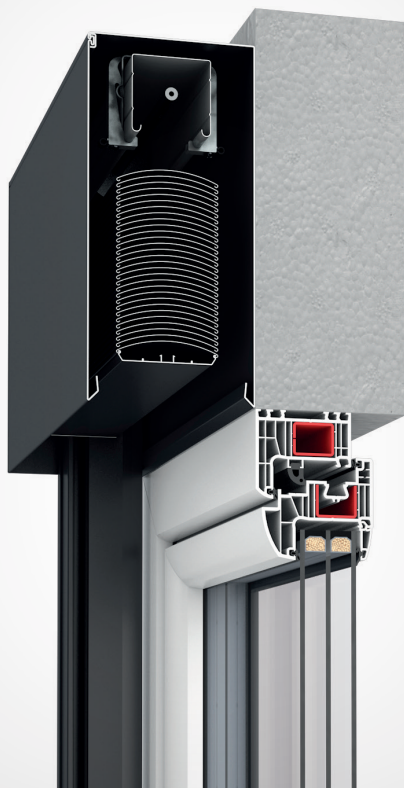

# New Exterior Venetian blind Drutex

Exterior Venetian  
blind adaptive

Exterior Venetian  
blind ZS365

dotyczy żaluzji styropianowej

gilt für Styroporjalousien

applies to polystyrene blinds

s'applique au brise-soleil orientable (BSO) avec caisson en polystyrène

si applica alle persiane in polistirolo

dotyczy żaluzji adaptacyjnej

gilt für einen adaptiven Verschluss

applies to an adaptive shutter

s'applique au brise-soleil orientable (BSO) rénovation

si applica a un otturatore adattivo