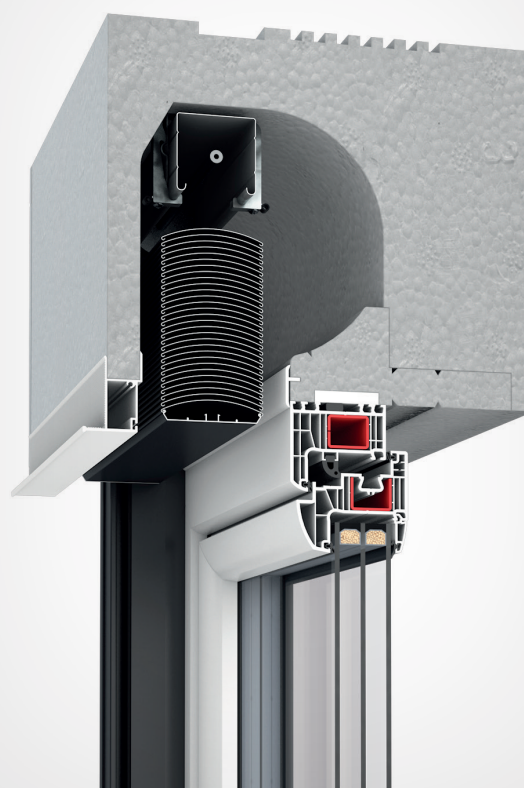

# New Exterior Venetian blind Drutex

Exterior Venetian  
blind adaptive

Exterior Venetian  
blind ZS365

dotyczy żaluzji styropianowej

gilt für Styroporjalousien

applies to polystyrene blinds

s'applique au brise-soleil orientable (BSO) avec caisson en polystyrène

si applica alle persiane in polistirolo

dotyczy żaluzji adaptacyjnej

gilt für einen adaptiven Verschluss

applies to an adaptive shutter

s'applique au brise-soleil orientable (BSO) rénovation

si applica a un otturatore adattivo