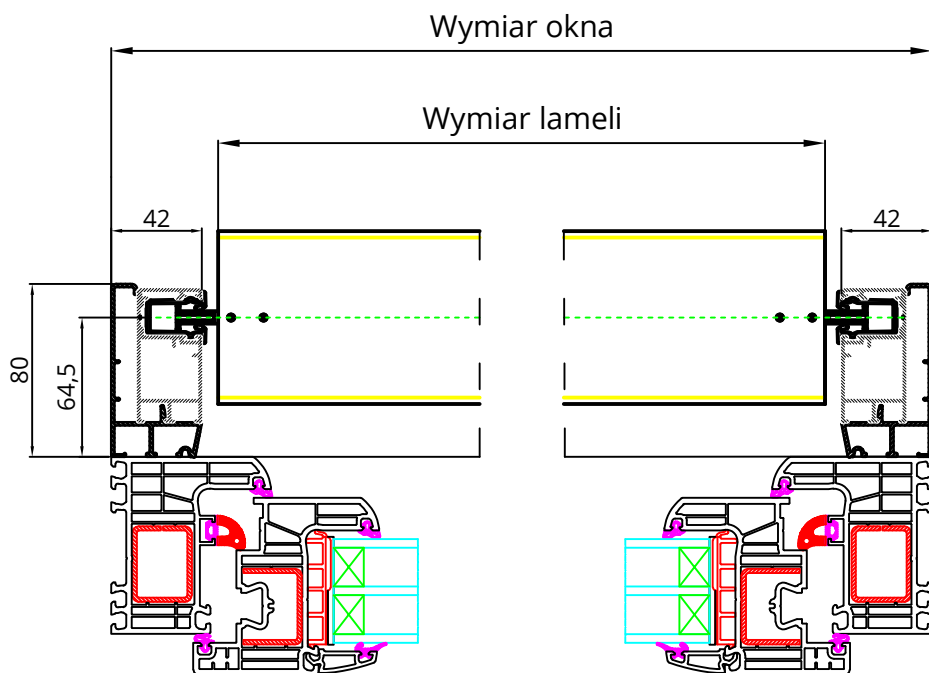

# New Exterior Venetian blind Drutex

Exterior Venetian  
blind adaptive

Exterior Venetian  
blind ZS365

dotyczy żaluzji styropianowej

gilt für Styroporjalousien

applies to polystyrene blinds

s'applique au brise-soleil orientable (BSO) avec caisson en polystyrène