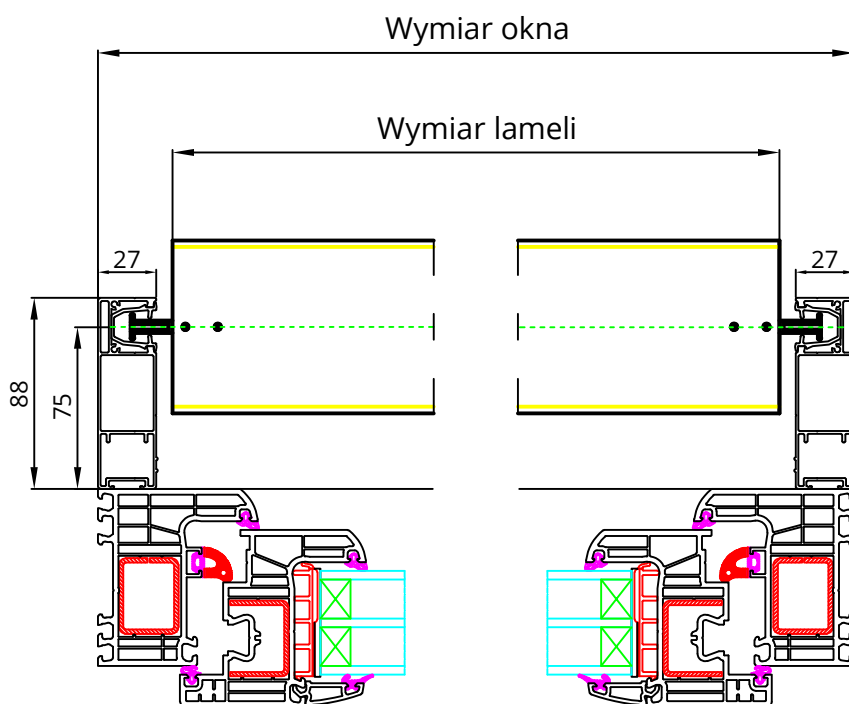

dotyczy żaluzji adaptacyjnej

gilt für einen adaptiven Verschluss

applies to an adaptive shutter

s'applique au brise-soleil orientable (BSO) rénovation

si applica a un otturatore adattivo