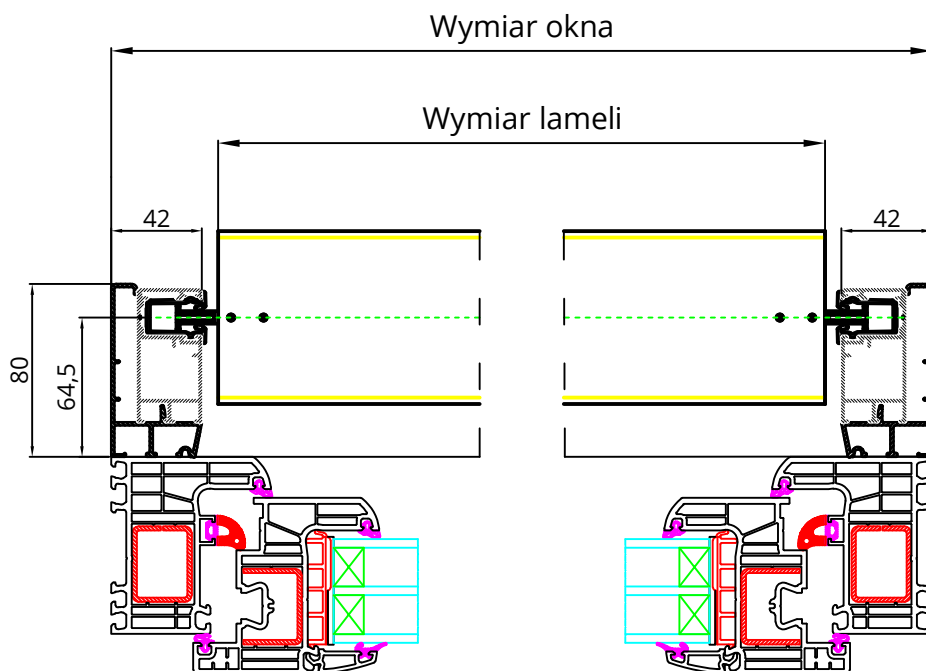

NOVITA'

VENEZIANA PER ESTERNI DRUTEX

VENEZIANA CON CASSONETTO
ADATTABILE

VENEZIANA CON CASSONETTO
IN EPS ZS365

dotyczy żaluzji styropianowej

gilt für Styroporjalousien

applies to polystyrene blinds

s'applique au brise-soleil orientable (BSO) avec caisson en polystyrène