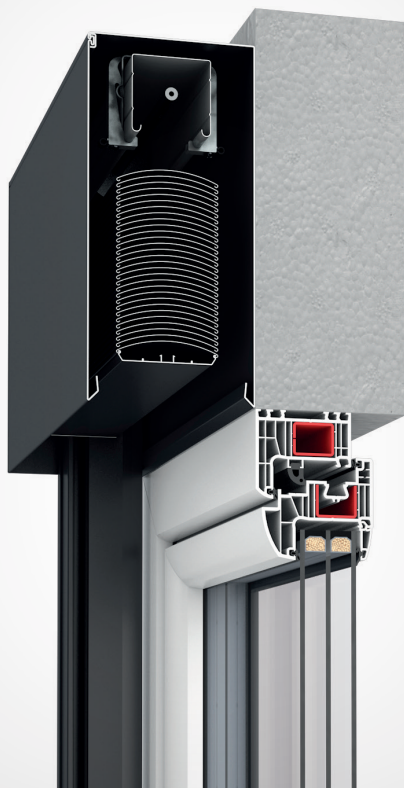

NOVITA'

VENEZIANA PER ESTERNI DRUTEX

VENEZIANA CON CASSONETTO
ADATTABILE

VENEZIANA CON CASSONETTO
IN EPS ZS365

dotyczy żaluzji styropianowej

gilt für Styroporjalousien

applies to polystyrene blinds

s'applique au brise-soleil orientable (BSO) avec caisson en polystyrène

si applica alle persiane in polistirolo

dotyczy żaluzji adaptacyjnej

gilt für einen adaptiven Verschluss

applies to an adaptive shutter

s'applique au brise-soleil orientable (BSO) rénovation

si applica a un otturatore adattivo