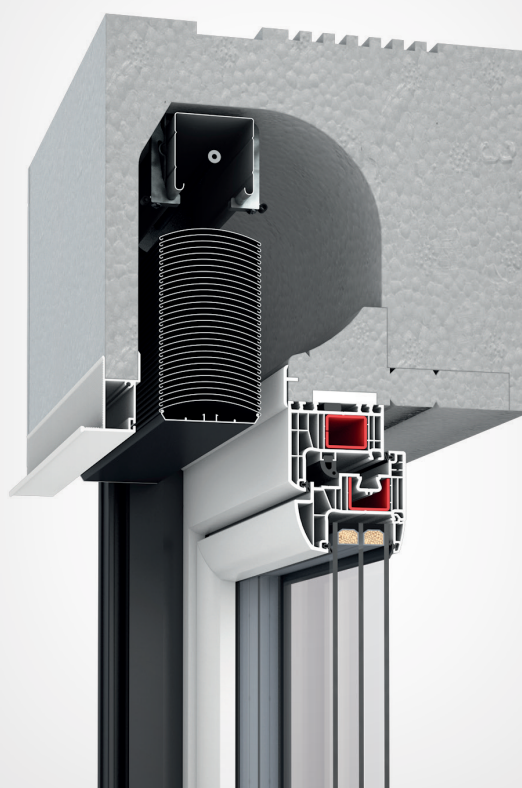

NOVITA'

VENEZIANA PER ESTERNI DRUTEX

VENEZIANA CON CASSONETTO
ADATTABILE

VENEZIANA CON CASSONETTO
IN EPS ZS365

dotyczy żaluzji styropianowej

gilt für Styroporjalousien

applies to polystyrene blinds

s'applique au brise-soleil orientable (BSO) avec caisson en polystyrène

si applica alle persiane in polistirolo

dotyczy żaluzji adaptacyjnej

gilt für einen adaptiven Verschluss

applies to an adaptive shutter

s'applique au brise-soleil orientable (BSO) rénovation

si applica a un otturatore adattivo